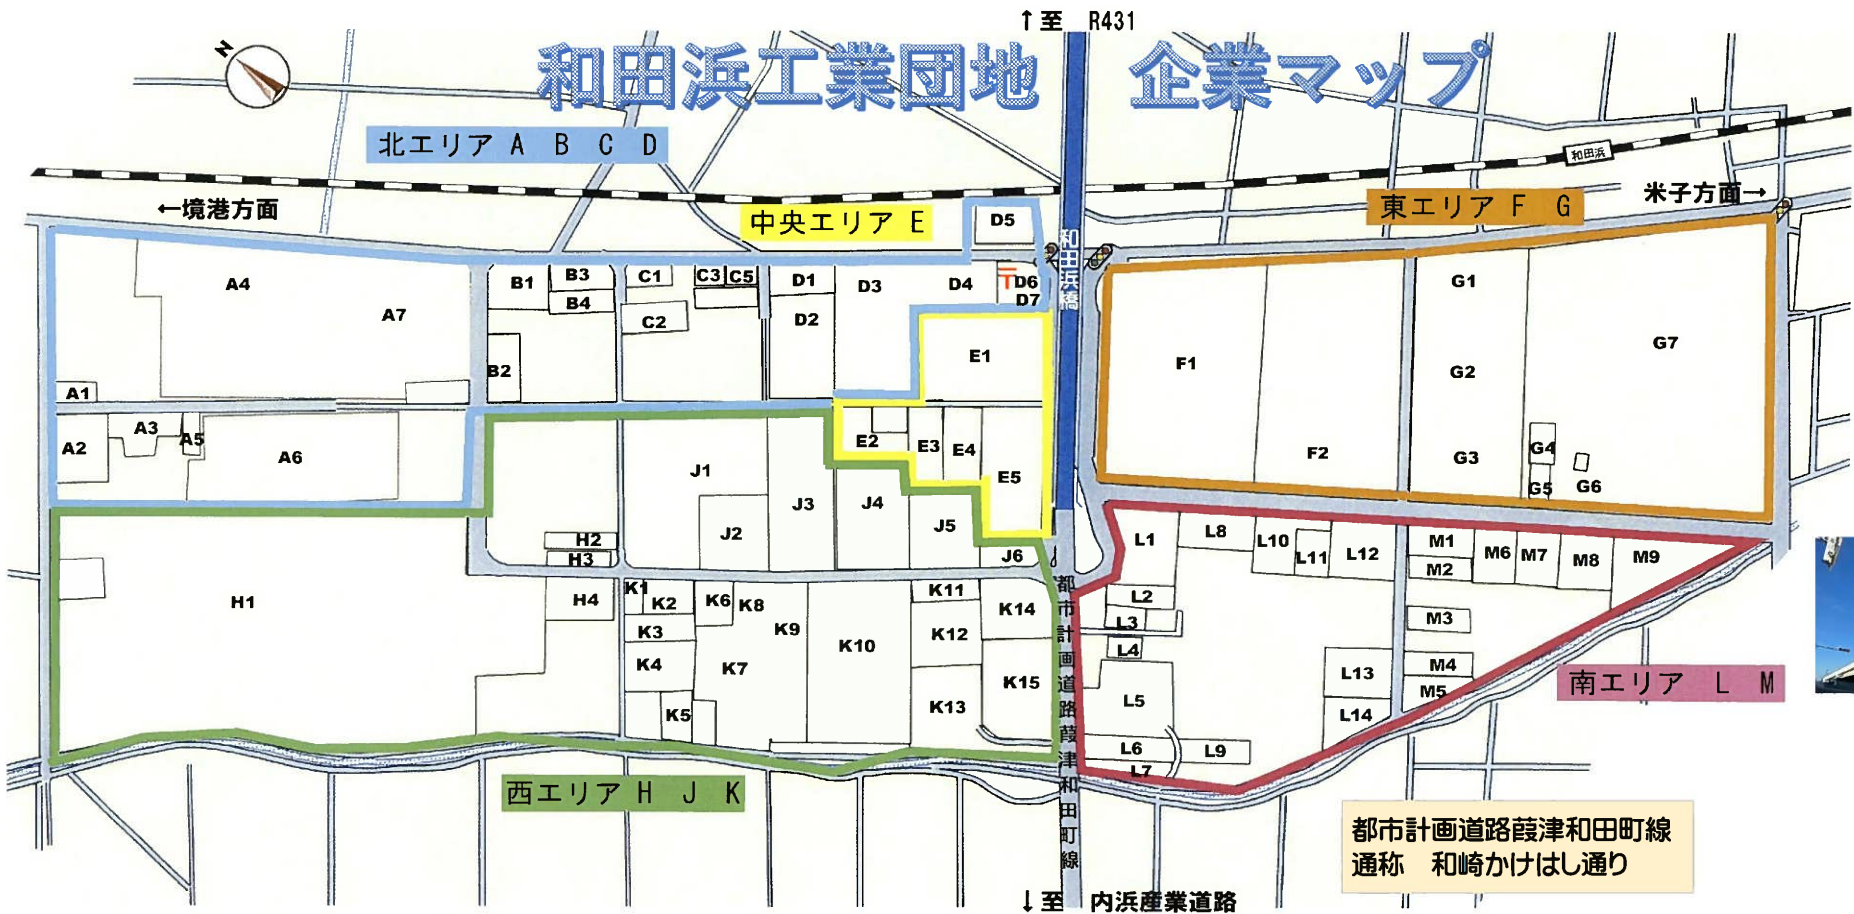

和田浜工業団地 企業マップ

- 北エリア A B C D
- 中央エリア E
- 東エリア F G
- 西エリア H J K
- 南エリア L M

和田浜橋

都市計画道路葦津和田町線
通称 和崎かけはし通り

この地図は、協同組合和田浜工業団地事務局が独自に作成したものです。
不備等ございましたら、修正いたしますので、事務局へお知らせください。
組合事務局 電話25-1911
メール info@wadahama.com